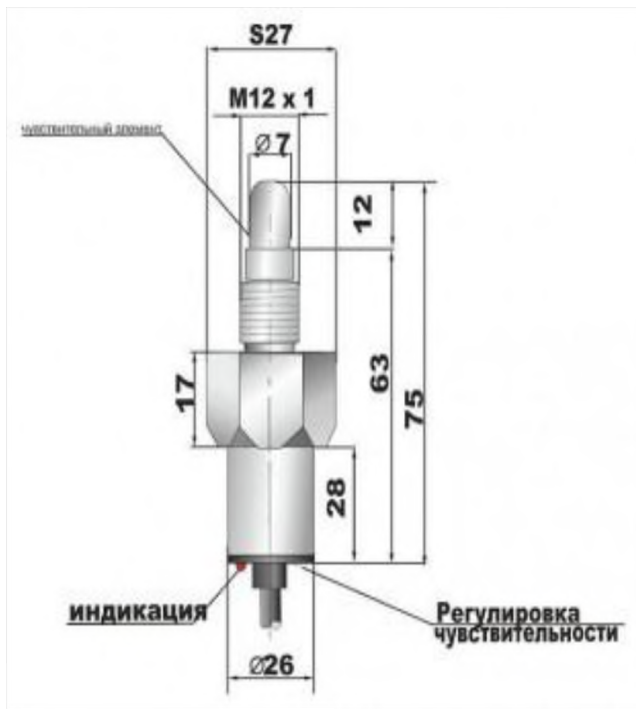

сайт: <http://induction.nt-rt.ru> || эл. почта: ick@nt-rt.ru

Eu01-NO-NPN (M12x1)

Eu01-NO-NPN

	12 1
Sn,	
Sr, , >0.9Sn	-
, 0<Sa<0.81Sn	, Sa,
, %	<10
	10-30[DC]
	24[DC]
, %	< 10
	< 2,1
	400
	15
	0,5
14254-96	IP 67
, °	-25...+75
	12 18 10
	-
, ,	110