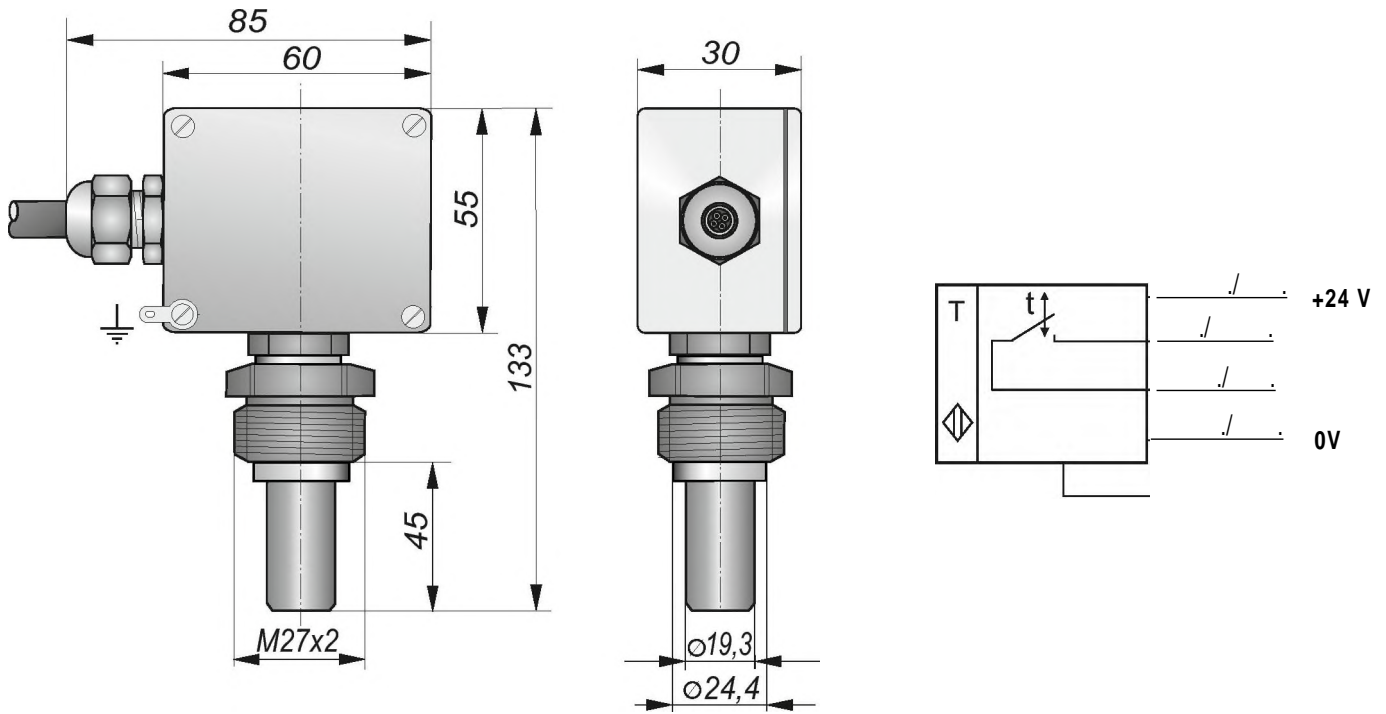

## 02 95-NO-R

( ) , °	95
, °	± 1
, °	5
230V 50 , °	1700
- ,	150
- ,	18...30
, % ,	15
, ,	3
500 , ,	10
, °	-40 ... + 100
	16
	12X18 1
	9219-88
	15150-69
	12.2.007.0-75
	15150-69