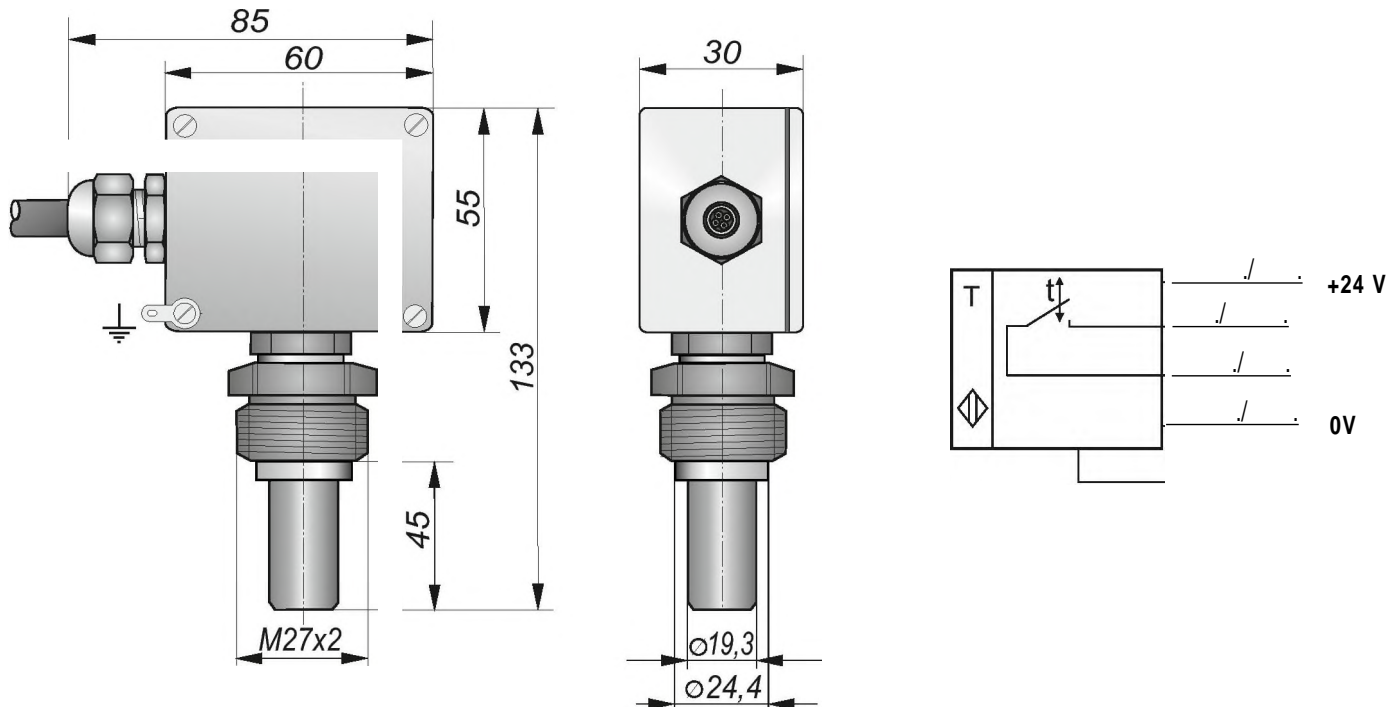

сайт: <http://induction.nt-rt.ru> || эл. почта: [ick@nt-rt.ru](mailto:ick@nt-rt.ru)

02 70-NO-R

( )	°	70
,	°	± 1
,	°	5
230V 50	,	°
-	,	1700
-	,	150
,	,	18...30
,	%,	15
,	,	3
500	,	10
,	°	-40 ... + 100
		16
		12X18 1
		9219-88
		15150-69
		12.2.007.0-75
		15150-69