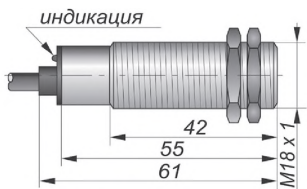

200	1000
	0...195	0...995
	1000 / 3	
	0,05... 125 AC/DC	
	5x10⁶...1	
	5 10⁶...0,25	
	30 / 7,5	
	5x10⁵,	100
		39
	25 +75°	
	IP68	
	63, 16, 12 18 10	

DFG

: 18 1

	5
	0...4,5
	600
	/
	10...30 DC
	250 / 400
	2,5
	10%
	-45 ...+65
	IP68
	63, 16, 12 18 10

SI 09 ( )

: 18 1

	5	
	0...4	
	10...	
	400	
	2,1	
1	-	0,1...2,5
2	-	2...50
		10%
		-25...+75 °
		IP67
		16 (63, 12 18 10)

SISC 09 ( )

: 18 1

	5
	0...4
	300
	400
	/
	10...
	2,1
	10%
	10%
	-25...+75 °
	IP67
	16 (63, 12 18 10 , 6)

SCE 02