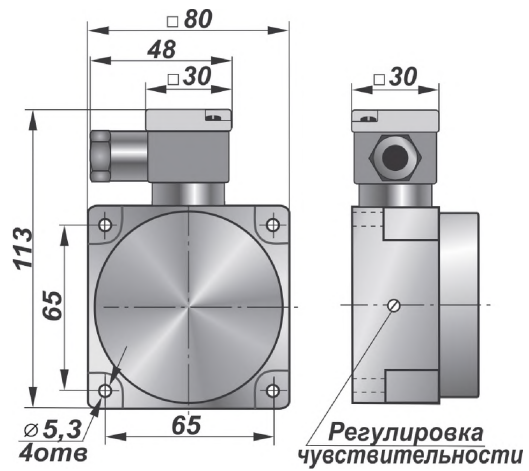

: 12 1

.Sh	0...10
	10...30В DC
	15
	400
	10%
	2.5
	-25° ...+105°
	IP68
	12 18 10 ,
	,ТМ -4

SCU 01,

>20

(, , , , , ,)

: 80X80X40

	25
	0...20
	100
	7J...9B
	NAMUR NC
	7,7...9
	8,2
	10%
	2,2
	1,0
	1,8
	1,5
	500...1000
	1000
	15%
	-25...+75 °
14254-96	IP67
	63, 16 , 12 18 10 , 6

SNI 40