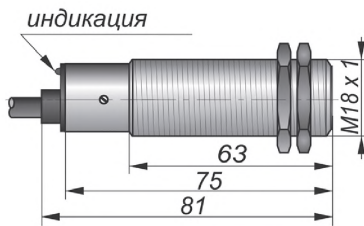

: 18 1

	5	
	0...4	
	10...	
	400	
	2,1	
1	-	0,1...2,5
2	-	2...50
		10%
		-25...+75 °
		IP67
		16 (63, 12 18 10)

SISC 09 ( )