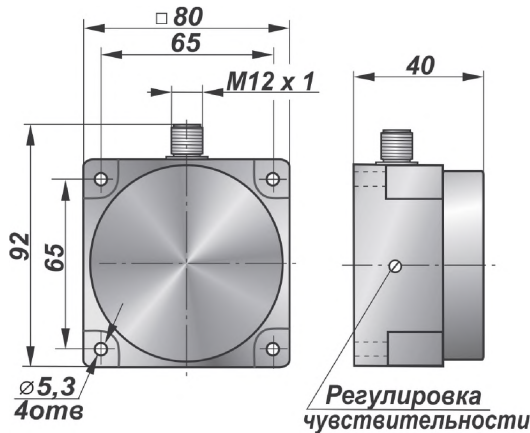

: 12 1

.Sh	0...10
	10...30В DC
	15
	400
	10%
	2.5
	-25° ...+105°
	IP68
	12 18 10 ,
	,ТМ -4

SCU 01,

>20

(, , , , , ,)

: 80X80X40

	25
	0...20
	100
	7J...9B
	NAMUR NC
	7,7...9
	8,2
	10%
	2,2
	1,0
	1,8
	1,5
	500...1000
	1000
	15%
	-25...+75 °
14254-96	IP67
	63, 16 , 12 18 10 , 6

SNI 40