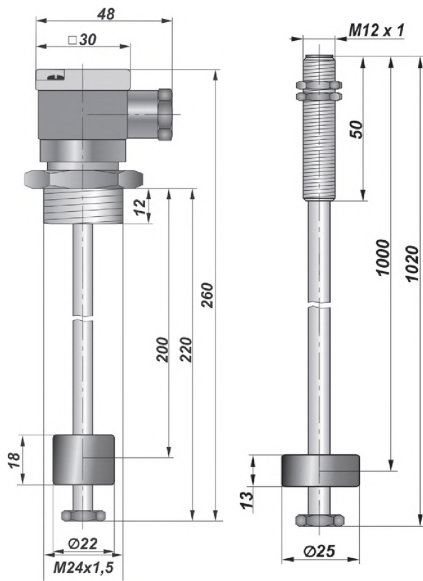

## технические характеристики

T01-NO/NC-R

DP01

.468213.002,  
 ZG71P8-94U-01 - - -0,9

	10...30 DC
	100
-ра	180°
	400
	10%
	2,5
	-25" ...+75"
	IP68
	12 18 10
	1 -4
	«4

: 12 1

T01-NO/NC-R

1-	+3...+7
2-	+10...+14
	2
	230В 50
	1700
	150
	16...30
	15
	3
500	10
	-40...+50
	ADC -12
	4
	12X18 1
	9219-88
	15150-69
	12.2.007.0-75
	151050-69

**ТИПОРАЗМЕР: M24X1,5; M12X1**

	200	1000
	0...195	0...995
	1000 / 3	
	0,05... 125 AC/DC	
	5x10 <sup>6</sup> ...1	
	5 10 <sup>6</sup> ...0,25	
	30 / 7,5	
	5x10 <sup>5</sup> ,	100
		39
	25 +75°	
	IP68	
	63, 16, 12 18 10	