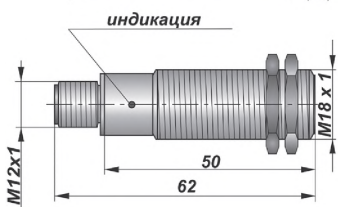

: 18 1

	5
	0...4
	300
	400
	/
	10...
	2,1
	10%
	10%
	-25...+75 °
	IP67
	16 (63, 12 18 10 , 6)

SCE 02