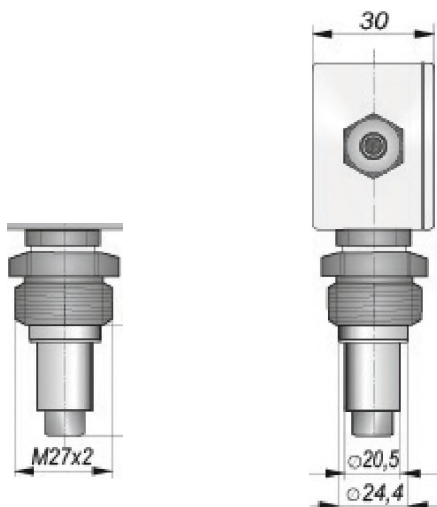

## технические характеристики

T01-NO/NC-R

DP01

.468213.002,  
 ZG71P8-94U-01 - - -0,9

	10...30 DC
	100
-ра	180°
	400
	10%
	2,5
	-25" ...+75"
	IP68
	12 18 10
	1 -4
	«4

: 12 1

T01-NO/NC-R

1-	+3...+7
2-	+10...+14
	2
	230В 50
	1700
	150
	16...30
	15
	3
500	10
	-40...+50
	ADC -12
	4
	12X18 1
	9219-88
	15150-69
	12.2.007.0-75
	151050-69