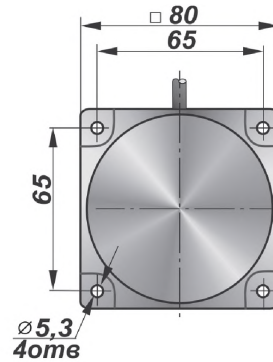

: 12 1

.Sh	0...10
	10...30В DC
	15
	400
	10%
	2.5
	-25° ...+105°
	IP68
	12 18 10 ,
	,ТМ -4

SCU 01,

>20

(, , , , , ,)

: 80X80X40

	25
	0...20
	100
	7J...9B
	NAMUR NC
	7,7...9
	8,2
	10%
	2,2
	1,0
	1,8
	1,5
	500...1000
	1000
	15%
	-25...+75 °
14254-96	IP67
	63, 16 , 12 18 10 , 6

SNI 40