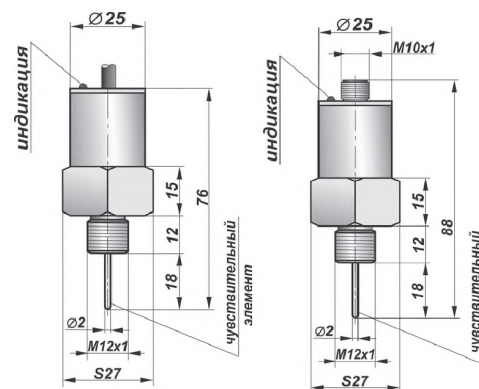

## технические характеристики

T01-NO/NC-R

DP01

.468213.002,  
 ZG71P8-94U-01 - - -0,9

	10...30 DC
	100
-ра	180°
	400
	10%
	2,5
	-25" ...+75"
	IP68
	12 18 10
	1 -4
	«4

: 12 1

T01-NO/NC-R

1-	+3...+7
2-	+10...+14
	2
	230В 50
	1700
	150
	16...30
	15
	3
500	10
	-40...+50
	ADC -12
	4
	12X18 1
	9219-88
	15150-69
	12.2.007.0-75
	151050-69

**ТИПОРАЗМЕР: M24X1,5; M12X1**

	200	1000
	0...195	0...995
	1000 / 3	
	0,05... 125 AC/DC	
	5x10 <sup>6</sup> ...1	
	5 10 <sup>6</sup> ...0,25	
	30 / 7,5	
	5x10 <sup>5</sup> ,	100
		39
	25 +75°	
	IP68	
	63, 16, 12 18 10	