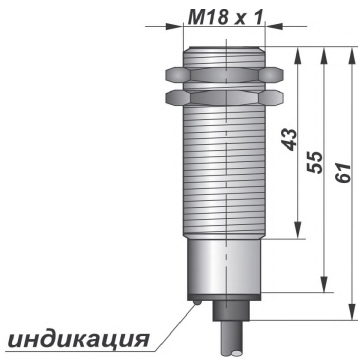

: 18 1

	5
	0...4,5
	600
	/
	10...30 DC
	250 / 400
	2,5
	10%
	-45 ...+65
	IP68
	63, 16, 12 18 10

SI 09 ( )