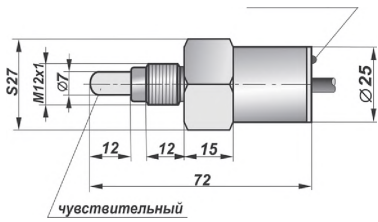

SISC 09 ( )

: 18 1

	5
	0...4
	300
	400
	/
	10...
	2,1
	10%
	10%
	-25...+75 °
	IP67
	16 ( 63, 12 18 10 , 6)

SCE 02

**: 12 1**

.Sh	0...10
	10...30В DC
	15
	400
	10%
	2.5
	-25° ...+105°
	IP68
	12 18 10 ,
	,ТМ -4