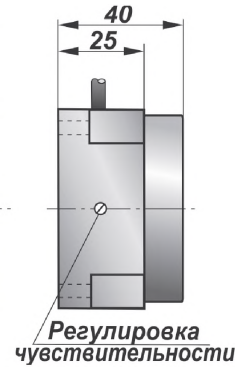

: 12 1

.Sh	0...10
	10...30В DC
	15
	400
	10%
	2.5
	-25° ...+105°
	IP68
	12 18 10 ,
	,ТМ -4

SCU 01,

>20

(, , , , , ,)

: 80X80X40

	25
	0...20
	100
	7J...9B
	NAMUR NC
	7,7...9
	8,2
	10%
	2,2
	1,0
	1,8
	1,5
	500...1000
	1000
	15%
	-25...+75 °
14254-96	IP67
	63, 16 , 12 18 10 , 6

SNI 40