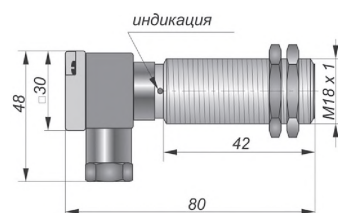

: 18 1

	5
	0...4
	300
	400
	/
	10...
	2,1
	10%
	10%
	-25...+75 °
	IP67
	16 (63, 12 18 10 , 6)

SCE 02