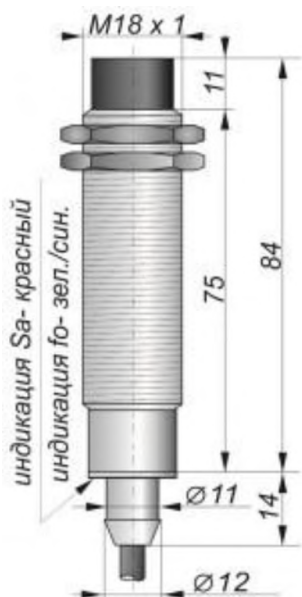

10%

-45° ...+65°

IP68

4 0,25

12X18H10T

~9

t

По вопросам продаж и поддержки обращайтесь: