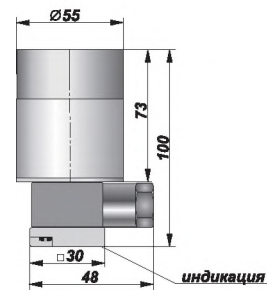

055

		Sn 40					
©	-	H55-NO-DC	01883	I455-NO-DC-P	01885	I455-NO-DC-K	1401887
©	-	I455-NC-DC	01884	M55-NC-DC-P	1401886	I455-NC-DC-K	1401888

10...30
400
2,1
200 /100
10%
10%
-25 ...+75
IP67