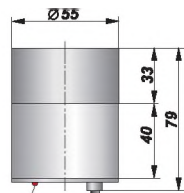

						10...30			
						400			
						2.1			
						300 /100			
						10%			
						10%			
						-25 ...+75			
						IP67			
						16 (12 18 10			6)
						/		/	/

055

		Sn 30					
©	-	I454-NO-DC	01877	H54-NO-DC-P	01879	I454-NO-DC-K	01881
©	-	M54-NC-DC	01878	H54-NC-DC-P	01880	I454-NC-DC-K	01882