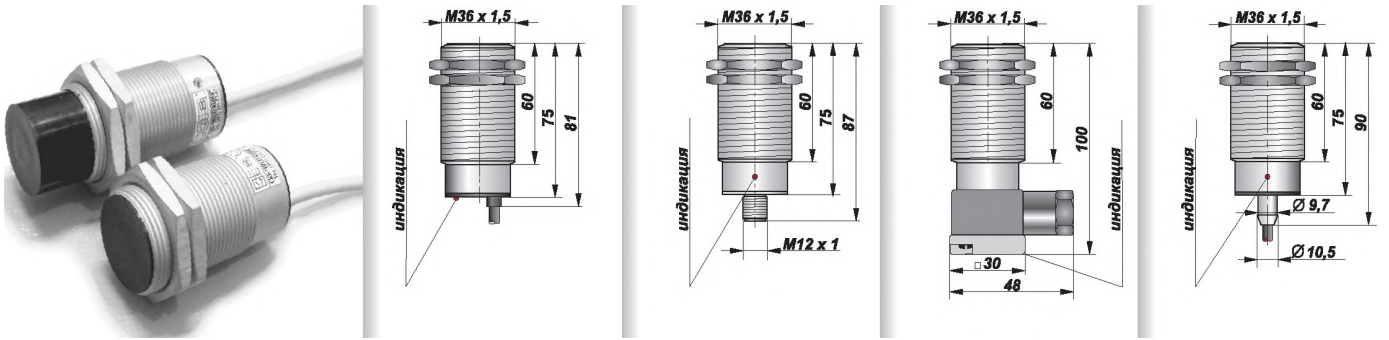

36 1.5

		Sn 12							
©	-	I450-NO-DC	01861	I450-NO-DC-P	01863	I450-NO-DC-K	01865	I451-NO-DC	01867
©	-	M50-NC-DC	01862	I450-NC-DC-P	01864	I450-NC-DC-K	01866	M51-NC-DC	01868

36 1.5

		Sn 20							
©	-	I452-NO-DC	01869	I452-NO-DC-P	01871	I452-NO-DC-K	01873	I453-NO-DC	1401875
©	-	I452-NC-DC	01870	I452-NC-DC-P	01872	I452-NC-DC-K	01874	M53-NC-DC	1401876

						10...30			
						400			
						2.1			
						300 /100			
						10%			
						10%			
						-25 ...+75			
						IP67			
						16 (12 18 10			6)
						/		/	/