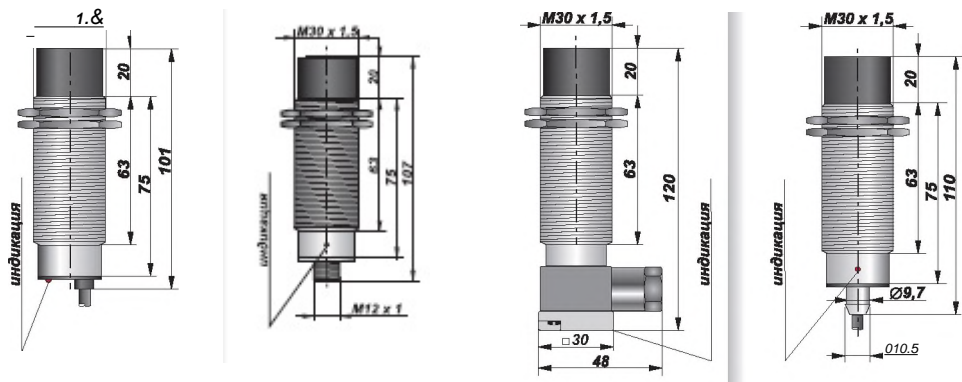

Sn 15							
©	-	I427-NO-DC	1401853	I427-NO-DC-P	1401855	I427-NO-DC-K	1401857	I428-NO-DC	1401859
©	-	I427-NC-DC	1401854	I427-NC-DC-P	1401856	I427-NC-DC-K	1401858	I428-NC-DC	01860

10...30
400
2,1
250 / 0
10%
10%
-25 ...+75
IP67

16 (12 18 10

6)