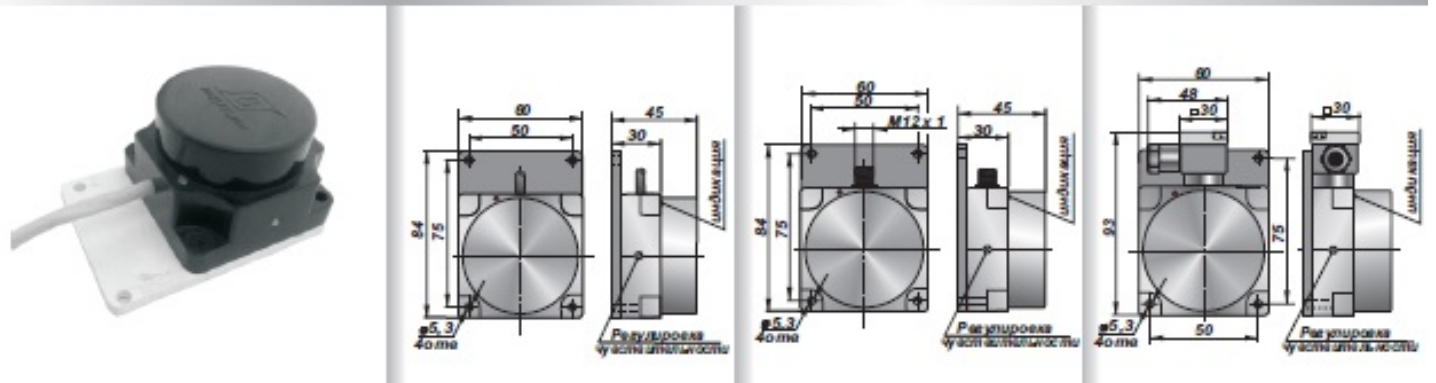

Типоразмер

84 X 60 X 45

		Sn 16					
©	-	-NO-DC	01907	-NO-DC-P	01909	-NO-DC-K	01911
©	-	-NC-DC	01908	-NC-DC-P	01910	-NC-DC-K	01912

_____

_____

_____

_____

_____

10...30
400
2,1
600 /300
10%
10%
-25 ...+75
IP67