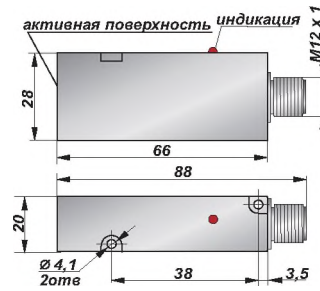

055

		Sn 40					
©	-	H55-NO-DC	01883	I455-NO-DC-P	01885	I455-NO-DC-K	1401887
©	-	I455-NC-DC	01884	M55-NC-DC-P	1401886	I455-NC-DC-K	1401888

10...30  
400  
2,1  
200 /100  
10%  
10%  
-25 ...+75  
IP67

66X28X20