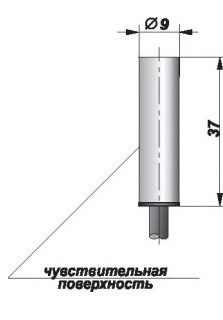

Типоразмер

Ø 9 X 50

Тип магнита - M1

-		-NO	00019	(9)	04-1	00022
-	⊙	03-1	00020		T04-NC	00023
	⊙	-NO/NC	00021	⊙	T04-NO/NC	00024

d 9X37

- 2

-	⊙	T07-NO	00025	(9)	T08-NO	00028
-		07-1	00026	⊙	T08-NC	00029
		T07-NO/NC	00027	⊙	T08-NO/NC	00030

	10...30 ВАС/DC	0,05...60 АС/DC
	0,5	0,5
	100	100
	10	10
		-25 ...+75
		IP67
		16

: f11-NO-M2, " 2"-

Нормально-разомкнутый контакт

Нормально-замкнутый контакт

Цоколевка разъема

Переключающий