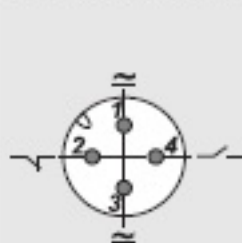

Цоколевка разъема