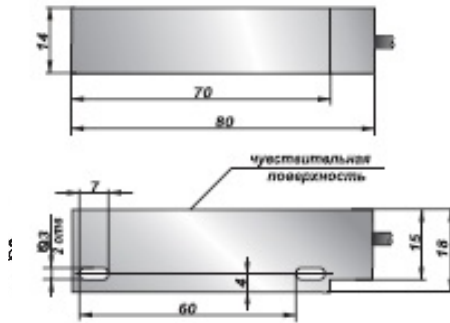

Нормально-замкнутый контакт

Цоколевка разъема

Переключающий

140 X 35 X 20

- 3

	(9)	09-1	00043
		-NC	00044
		T09-NO/NC	00045

80 X18 X14

- 4