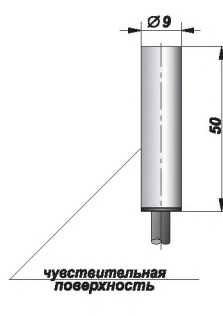

сайт: <http://induction.nt-rt.ru> || эл. почта: ick@nt-rt.ru

БЕСКОНТАКТНЫЕ ВЫКЛЮЧАТЕЛИ (ДАТЧИКИ) ГЕРКОНОВЫЕ

Технические характеристики

Типоразмер

Ø 9 X 50

Тип магнита - M1

-		-NO	00019	(9)	04-1	00022
-	⊙	03-1	00020		T04-NC	00023
	⊙	-NO/NC	00021	⊙	T04-NO/NC	00024