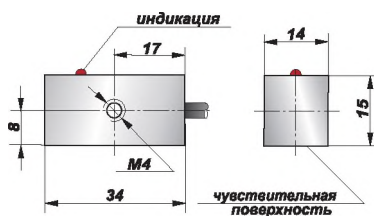

34X14X15

- 4