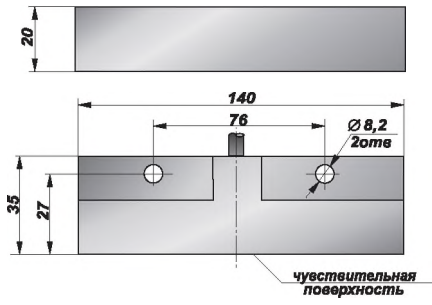

Нормально-замкнутый контакт

Цоколевка разъема

Переключающий

140 X 35 X 20

- 3

	(9)	09-1	00043
		-NC	00044
		T09-NO/NC	00045

80 X18 X14

- 4