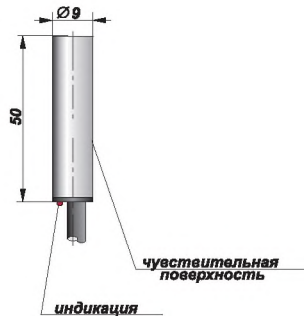

сайт: <http://induction.nt-rt.ru> || эл. почта: ick@nt-rt.ru

БЕСКОНТАКТНЫЕ ВЫКЛЮЧАТЕЛИ (ДАТЧИКИ) ГЕРКОНОВЫЕ

Технические характеристики

Типоразмер

Ø 9 X 50

Тип магнита - M1

-		-NO	00019	(9)	04-1	00022
-	⊙	03-1	00020		T04-NC	00023
	⊙	-NO/NC	00021	⊙	T04-NO/NC	00024