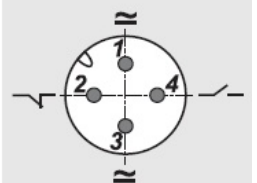

	(9)	T12-NO	00046
		T12-NC	00047
		T12-NO/NC	00048

		12...250 AC/DC	
		0,5	
		25	
		120 /90	
		-25 ...+75	
		IP67	

:

: m-NO- , " "

Нормально-разомкнутый контакт

Нормально-замкнутый контакт

Цоколевка разъема