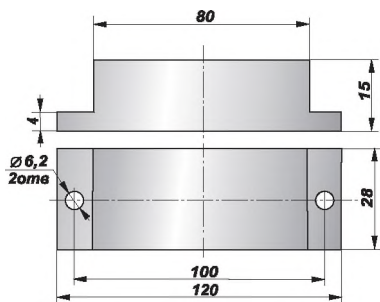

34X14X15

- 4