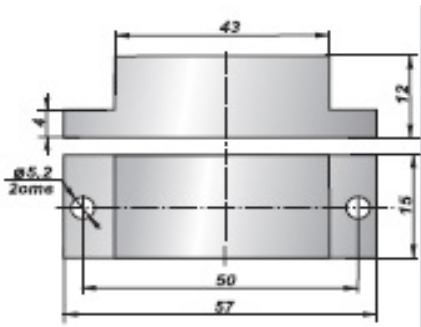

Нормально-замкнутый контакт

Цоколевка разъема

Переключающий

140 X 35 X 20

- 3

	(9)	09-1	00043
		-NC	00044
		T09-NO/NC	00045

80 X18 X14

- 4