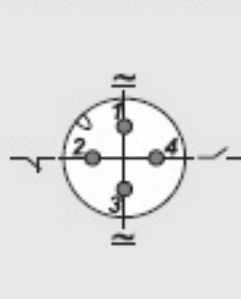

Нормально-замкнутый контакт

Цоколевка разъема

Переключающий

140 X 35 X 20

- 3

	(9)	09-1	00043
		-NC	00044
		T09-NO/NC	00045

80 X18 X14

- 4