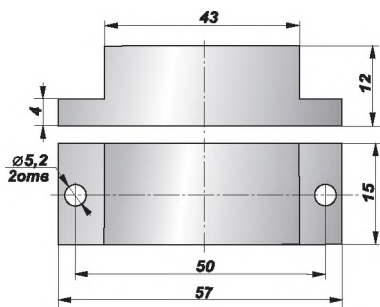

Нормально-разомкнутый контакт

Нормально-замкнутый контакт

Цоколевка разъема

Переключающий

66 X 28 X 20

- 3

		-NO	00031	®	T34-NO	00034
		-NC	00032		T34-NC	00035
		-NO/NC	00033	®	T34-NO/NC	00036

34X14X15