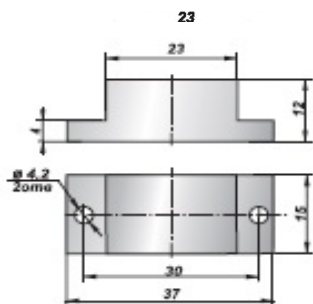

Типоразмер

Ø 9 X 50

Тип магнита - M1

-		-NO	00019	(9)	04-1	00022
-	⊙	03-1	00020		T04-NC	00023
	⊙	-NO/NC	00021	⊙	T04-NO/NC	00024

d 9X37

- 2

-	⊙	T07-NO	00025	(9)	T08-NO	00028
-		07-1	00026	⊙	T08-NC	00029
		T07-NO/NC	00027	⊙	T08-NO/NC	00030

	10...30 ВАС/DC	0,05...60 АС/DC
	0,5	0,5
	100	100
	10	10
		-25 ...+75
		IP67
		16

: f11-NO-M2, " 2"-

Нормально-разомкнутый контакт

Нормально-замкнутый контакт

Цоколевка разъема

Переключающий