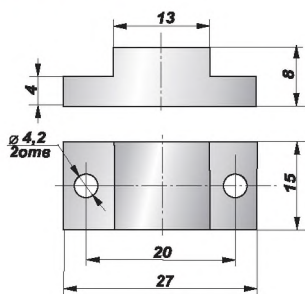

сайт: <http://induction.nt-rt.ru> || эл. почта: ick@nt-rt.ru

БЕСКОНТАКТНЫЕ ВЫКЛЮЧАТЕЛИ (ДАТЧИКИ) ГЕРКОНОВЫЕ

Технические характеристики

Типоразмер

Ø 9 X 50

Тип магнита - M1

-		-NO	00019	(9)	04-1	00022
-	⊙	03-1	00020		T04-NC	00023
	⊙	-NO/NC	00021	⊙	T04-NO/NC	00024