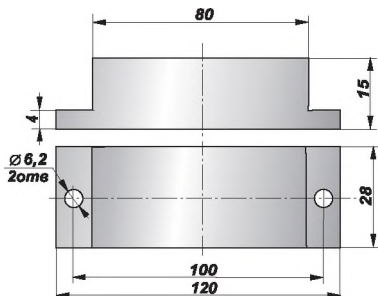

Нормально-замкнутый контакт

Цоколевка разъема

Переключающий

140 X 35 X 20

- 3

	(9)	09-1	00043
		-NC	00044
		T09-NO/NC	00045

80 X18 X14

- 4