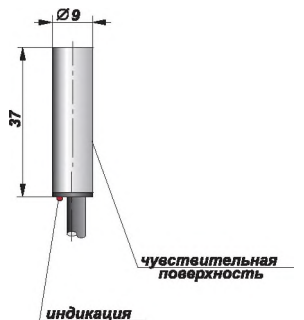

Типоразмер

Ø 9 X 50

Тип магнита - M1

-		-NO	00019	(9)	04-1	00022
-	⊙	03-1	00020		T04-NC	00023
	⊙	-NO/NC	00021	⊙	T04-NO/NC	00024

d 9X37

- 2

-	⊙	T07-NO	00025	(9)	T08-NO	00028
-		07-1	00026	⊙	T08-NC	00029
		T07-NO/NC	00027	⊙	T08-NO/NC	00030

	10...30 ВАС/DC	0,05...60 АС/DC
	0,5	0,5
	100	100
	10	10
		-25 ...+75
		IP67
		16

: f11-NO-M2, " 2"-

Нормально-разомкнутый контакт

Нормально-замкнутый контакт

Цоколевка разъема

Переключающий