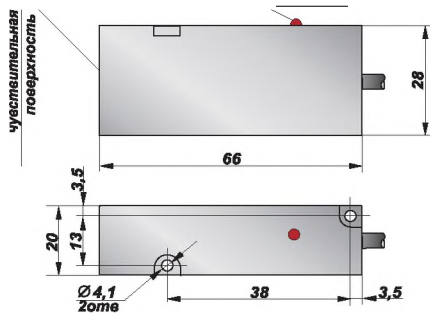

Нормально-разомкнутый контакт

Нормально-замкнутый контакт

Цоколевка разъема

Переключающий

66 X 28 X 20

- 3

		-NO	00031	®	T34-NO	00034
		-NC	00032		T34-NC	00035
		-NO/NC	00033	®	T34-NO/NC	00036

34X14X15