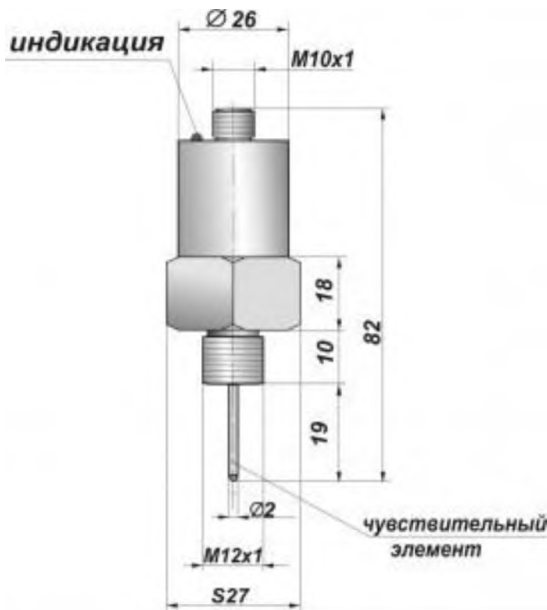

DP01-NO-NPN-PC4

18...30 VDC

35

150

180°

400

2,1

10%

Нормально-разомкнутый контакт

NPN

2

40

-25...+75°

IP68

-4

12 18 10

12 18 10

По вопросам продаж и поддержки обращайтесь:

Архангельск (8182)63-90-72
Астана +7(7172)727-132
Белгород (4722)40-23-64
Брянск (4832)59-03-52
Владивосток (423)249-28-31
Волгоград (844)278-03-48
Вологда (8172)26-41-59
Воронеж (473)204-51-73
Екатеринбург (343)384-55-89
Иваново (4932)77-34-06
Ижевск (3412)26-03-58
Казань (843)206-01-48

Калининград (4012)72-03-81
Калуга (4842)92-23-67
Кемерово (3842)65-04-62
Киров (8332)68-02-04
Краснодар (861)203-40-90
Красноярск (391)204-63-61
Курск (4712)77-13-04
Липецк (4742)52-20-81
Магнитогорск (3519)55-03-13
Москва (495)268-04-70
Мурманск (8152)59-64-93
Набережные Челны (8552)20-53-41

Нижний Новгород (831)429-08-12
Новокузнецк (3843)20-46-81
Новосибирск (383)227-86-73
Орел (4862)44-53-42
Оренбург (3532)37-68-04
Пенза (8412)22-31-16
Пермь (342)205-81-47
Ростов-на-Дону (863)308-18-15
Рязань (4912)46-61-64
Самара (846)206-03-16
Санкт-Петербург (812)309-46-40
Саратов (845)249-38-78

Смоленск (4812)29-41-54
Сочи (862)225-72-31
Ставрополь (8652)20-65-13
Тверь (4822)63-31-35
Томск (3822)98-41-53
Тула (4872)74-02-29
Тюмень (3452)66-21-18
Ульяновск (8422)24-23-59
Уфа (347)229-48-12
Челябинск (351)202-03-61
Череповец (8202)49-02-64
Ярославль (4852)69-52-93

сайт: <http://induction.nt-rt.ru> || эл. почта: ick@nt-rt.ru